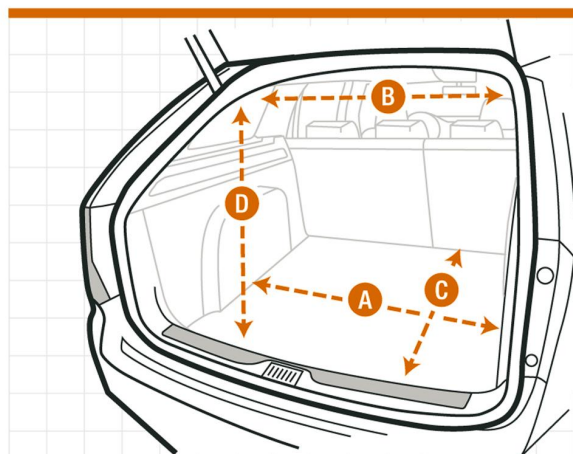

## KLATKA VARIOCAGE: JAK WYMIERZYĆ SAMOCHODÓW?

Przestrzeń bagażnika musi być płaska/równa i nie może posiadać żadnych dodatkowych elementów.

Jeśli w aucie znajduje się próg przy klapie/drzwiach lub przy tylnych siedzeniach, sugerujemy użycie płyty np. ze styropianu, aby wyrównać poziom pomiędzy podstawą klatki, a podłożem lub klapą bagażnika

(A) Wymierz najwęższy fragment swojego bagażnika. Najczęściej znajduje się pomiędzy jednym, a drugim nadkolem. Tutaj umieszczona zostanie podstawa Twojej klatki Variocage.

(B) Wymierz górną część przestrzeni bagażowej. Jest ona zazwyczaj węższa niż podstawa bagażnika, tak jak w przypadku klatki, która zwęża się ku górze o 10 cm w stosunku do podstawy.

(C) Ustal realną długość bagażnika od tylnych siedzeń aż do progu. Pamiętaj, że przestrzeń przy siedzeniach musi być wolna od wszelkich progów, aby tył klatki mógł zostać o nie oparty.

(D) Wymierz wysokość od podłogi do najniższego punktu klapy bagażnika. Punkt ten znajduje się najczęściej po bokach progu bagażnika, a nie na jego środku.

Klatki Variocage mają zmienną długość. Przód klatki jest ścięty tak, aby bez problemu mieścił się w większości przestrzeni bagażowych dostępnych aut. Jeśli posiadasz klapę zamykającą się pod bardzo ostrym kątem, istnieje ryzyko, że może się ona nie domknąć w przypadku w pełni rozłożonej na długość, klatki. Sprawdź więc, czy przy całkowitych wymiarach, będzie się ona mieścić do Twojego samochodu.